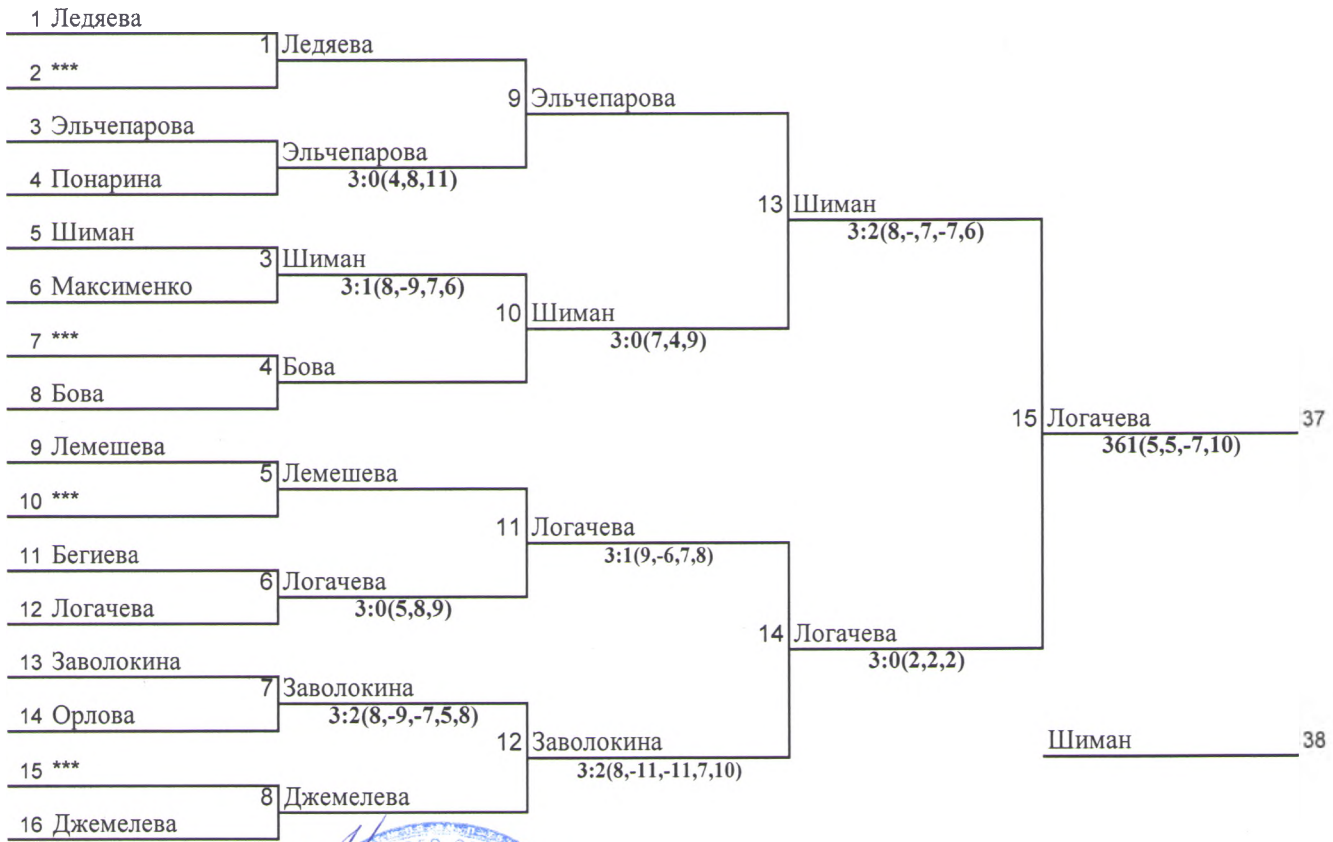

ТАБЛИЦА

Открытого краевого турнира по настольному теннису «Кубок машиностроителей»
среди девушек 2003 г.р. И моложе

28.09-01.10.2017 г.

ст. Архангельская

3 финал