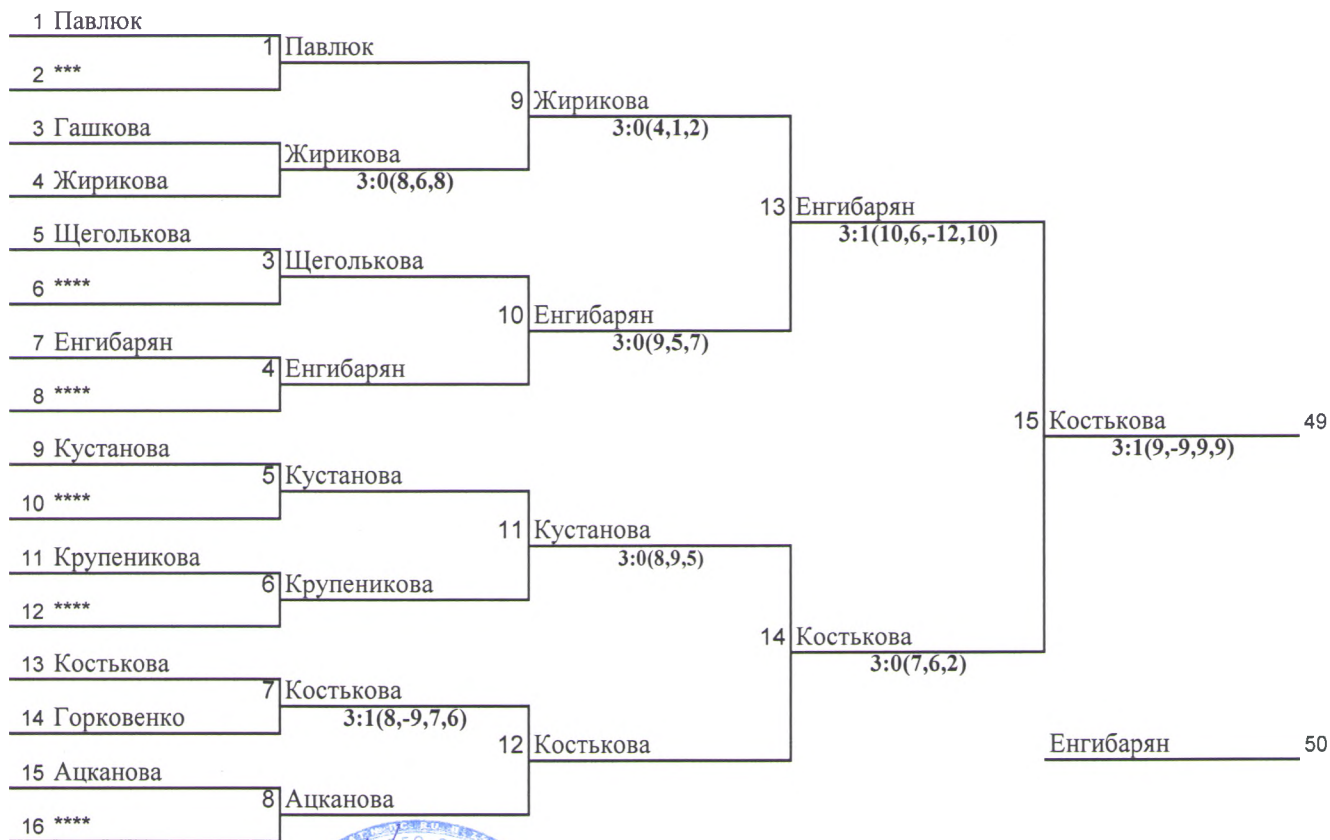

ТАБЛИЦА

Открытого краевого турнира по настольному теннису «Кубок машиностроителей»
среди девочек 2003 г.р. и моложе

28.09-01.10.2017 г.

ст. Архангельская

4 финал